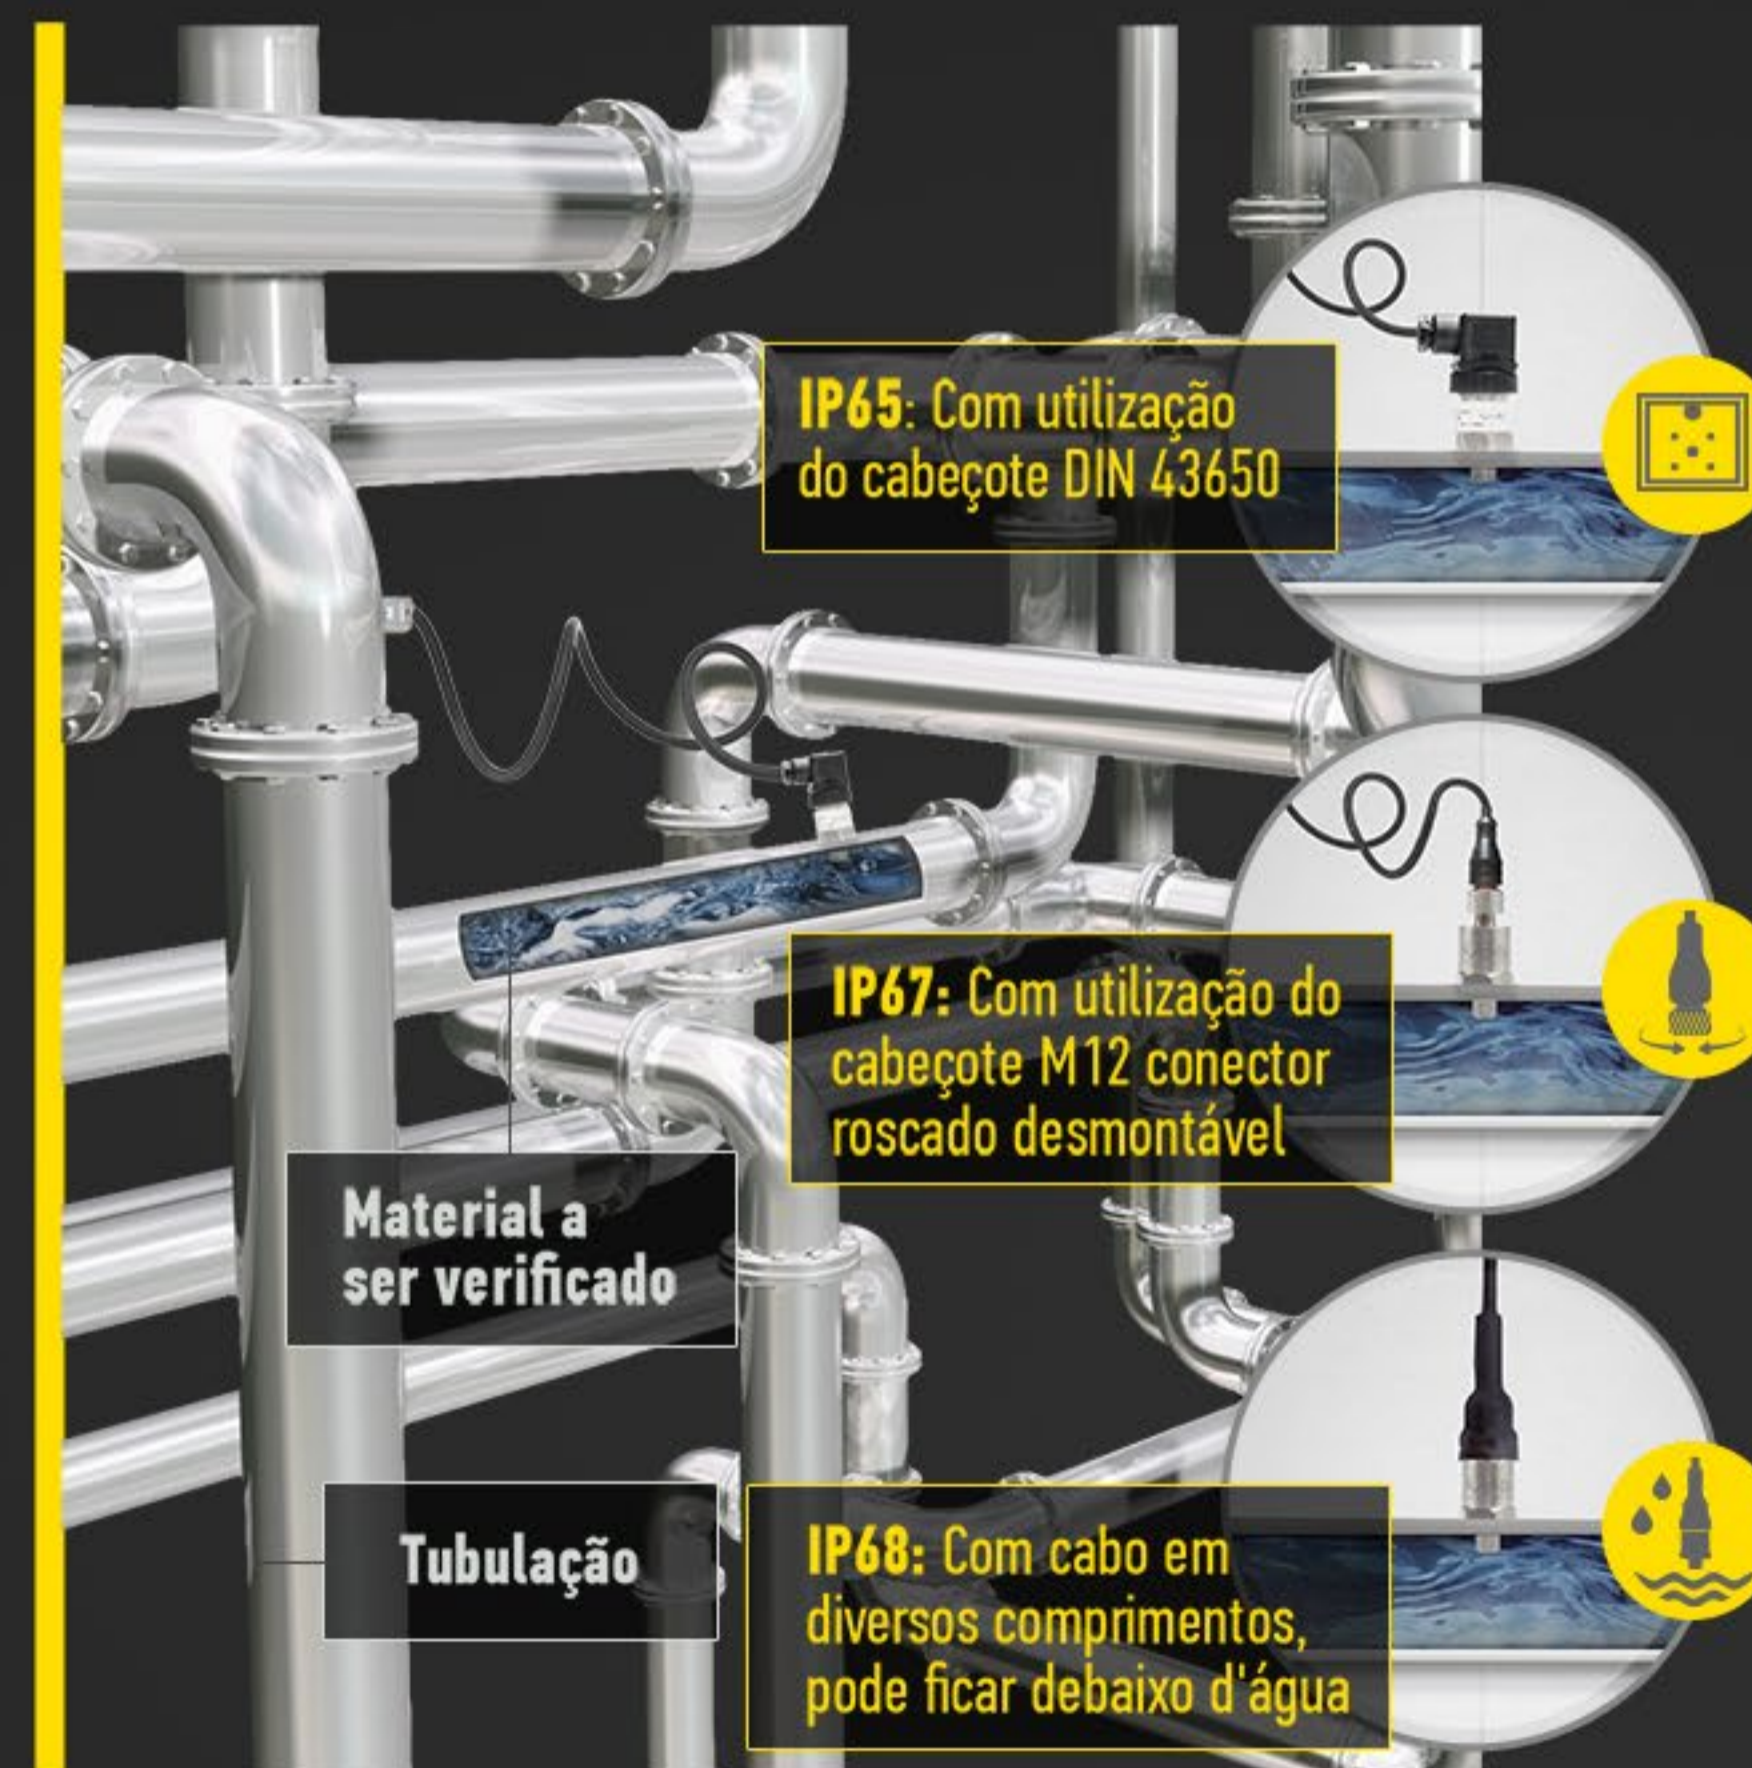

FORMAS DE APLICAÇÃO