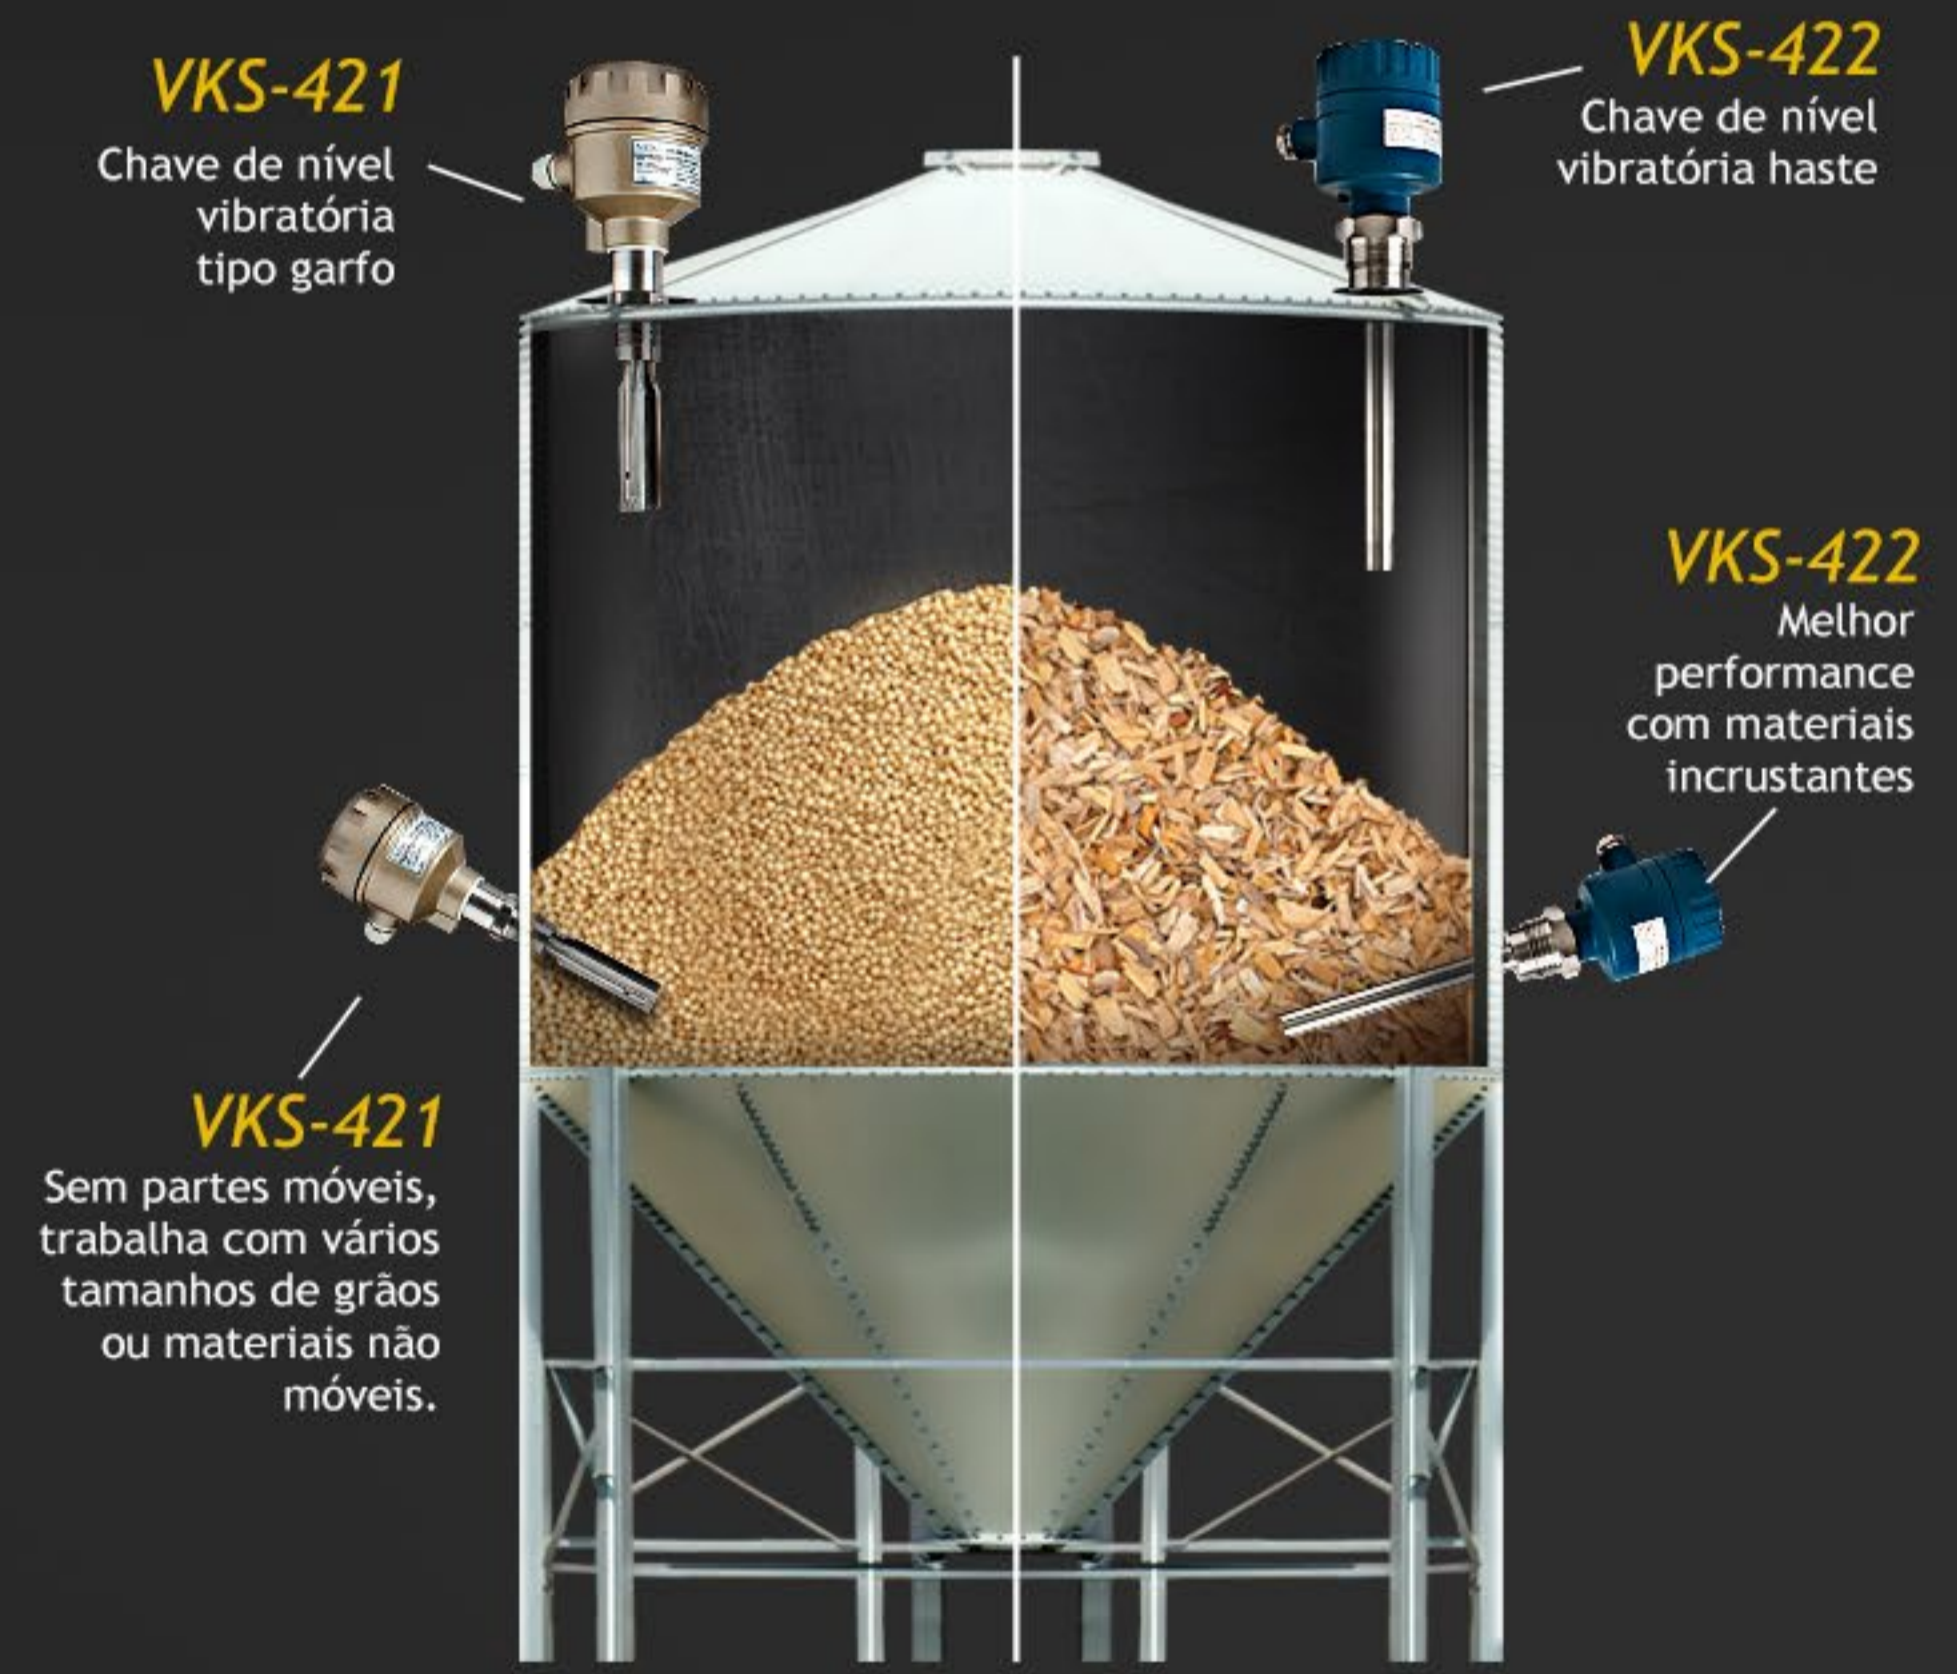

Etapa 1

Etapa 2

Etapa 3

LINHAS

MEDIDORES DE
NÍVEL SÓLIDO

MEDIDORES DE
NÍVEL LÍQUIDO

MEDIDORES DE
PRESSÃO

MONITORAMENTO DE
PARTICULADOS

MEDIDORES DE NÍVEL SÓLIDO

Confira os vídeos dessa linha em nosso canal no Youtube

MEDIDORES DE NÍVEL SÓLIDO

MEDIDORES DE NÍVEL SÓLIDO

VKS-326
Montagem especial para suportar temperaturas mais altas.

MEDIDORES DE NÍVEL LÍQUIDO

Confira os vídeos dessa linha em nosso canal no Youtube

VKL-212 - Sonda de Nível para Poço Profundo

VKL-211 - Sonda de Nível para Poço Profundo Nano

EXEMPLO DE APLICAÇÃO

Faixa mínima/máxima
de 0/10mCA a 0/600mCA
Sinais de saída: 4/20mA,
0/10vcc, 0/5vcc.