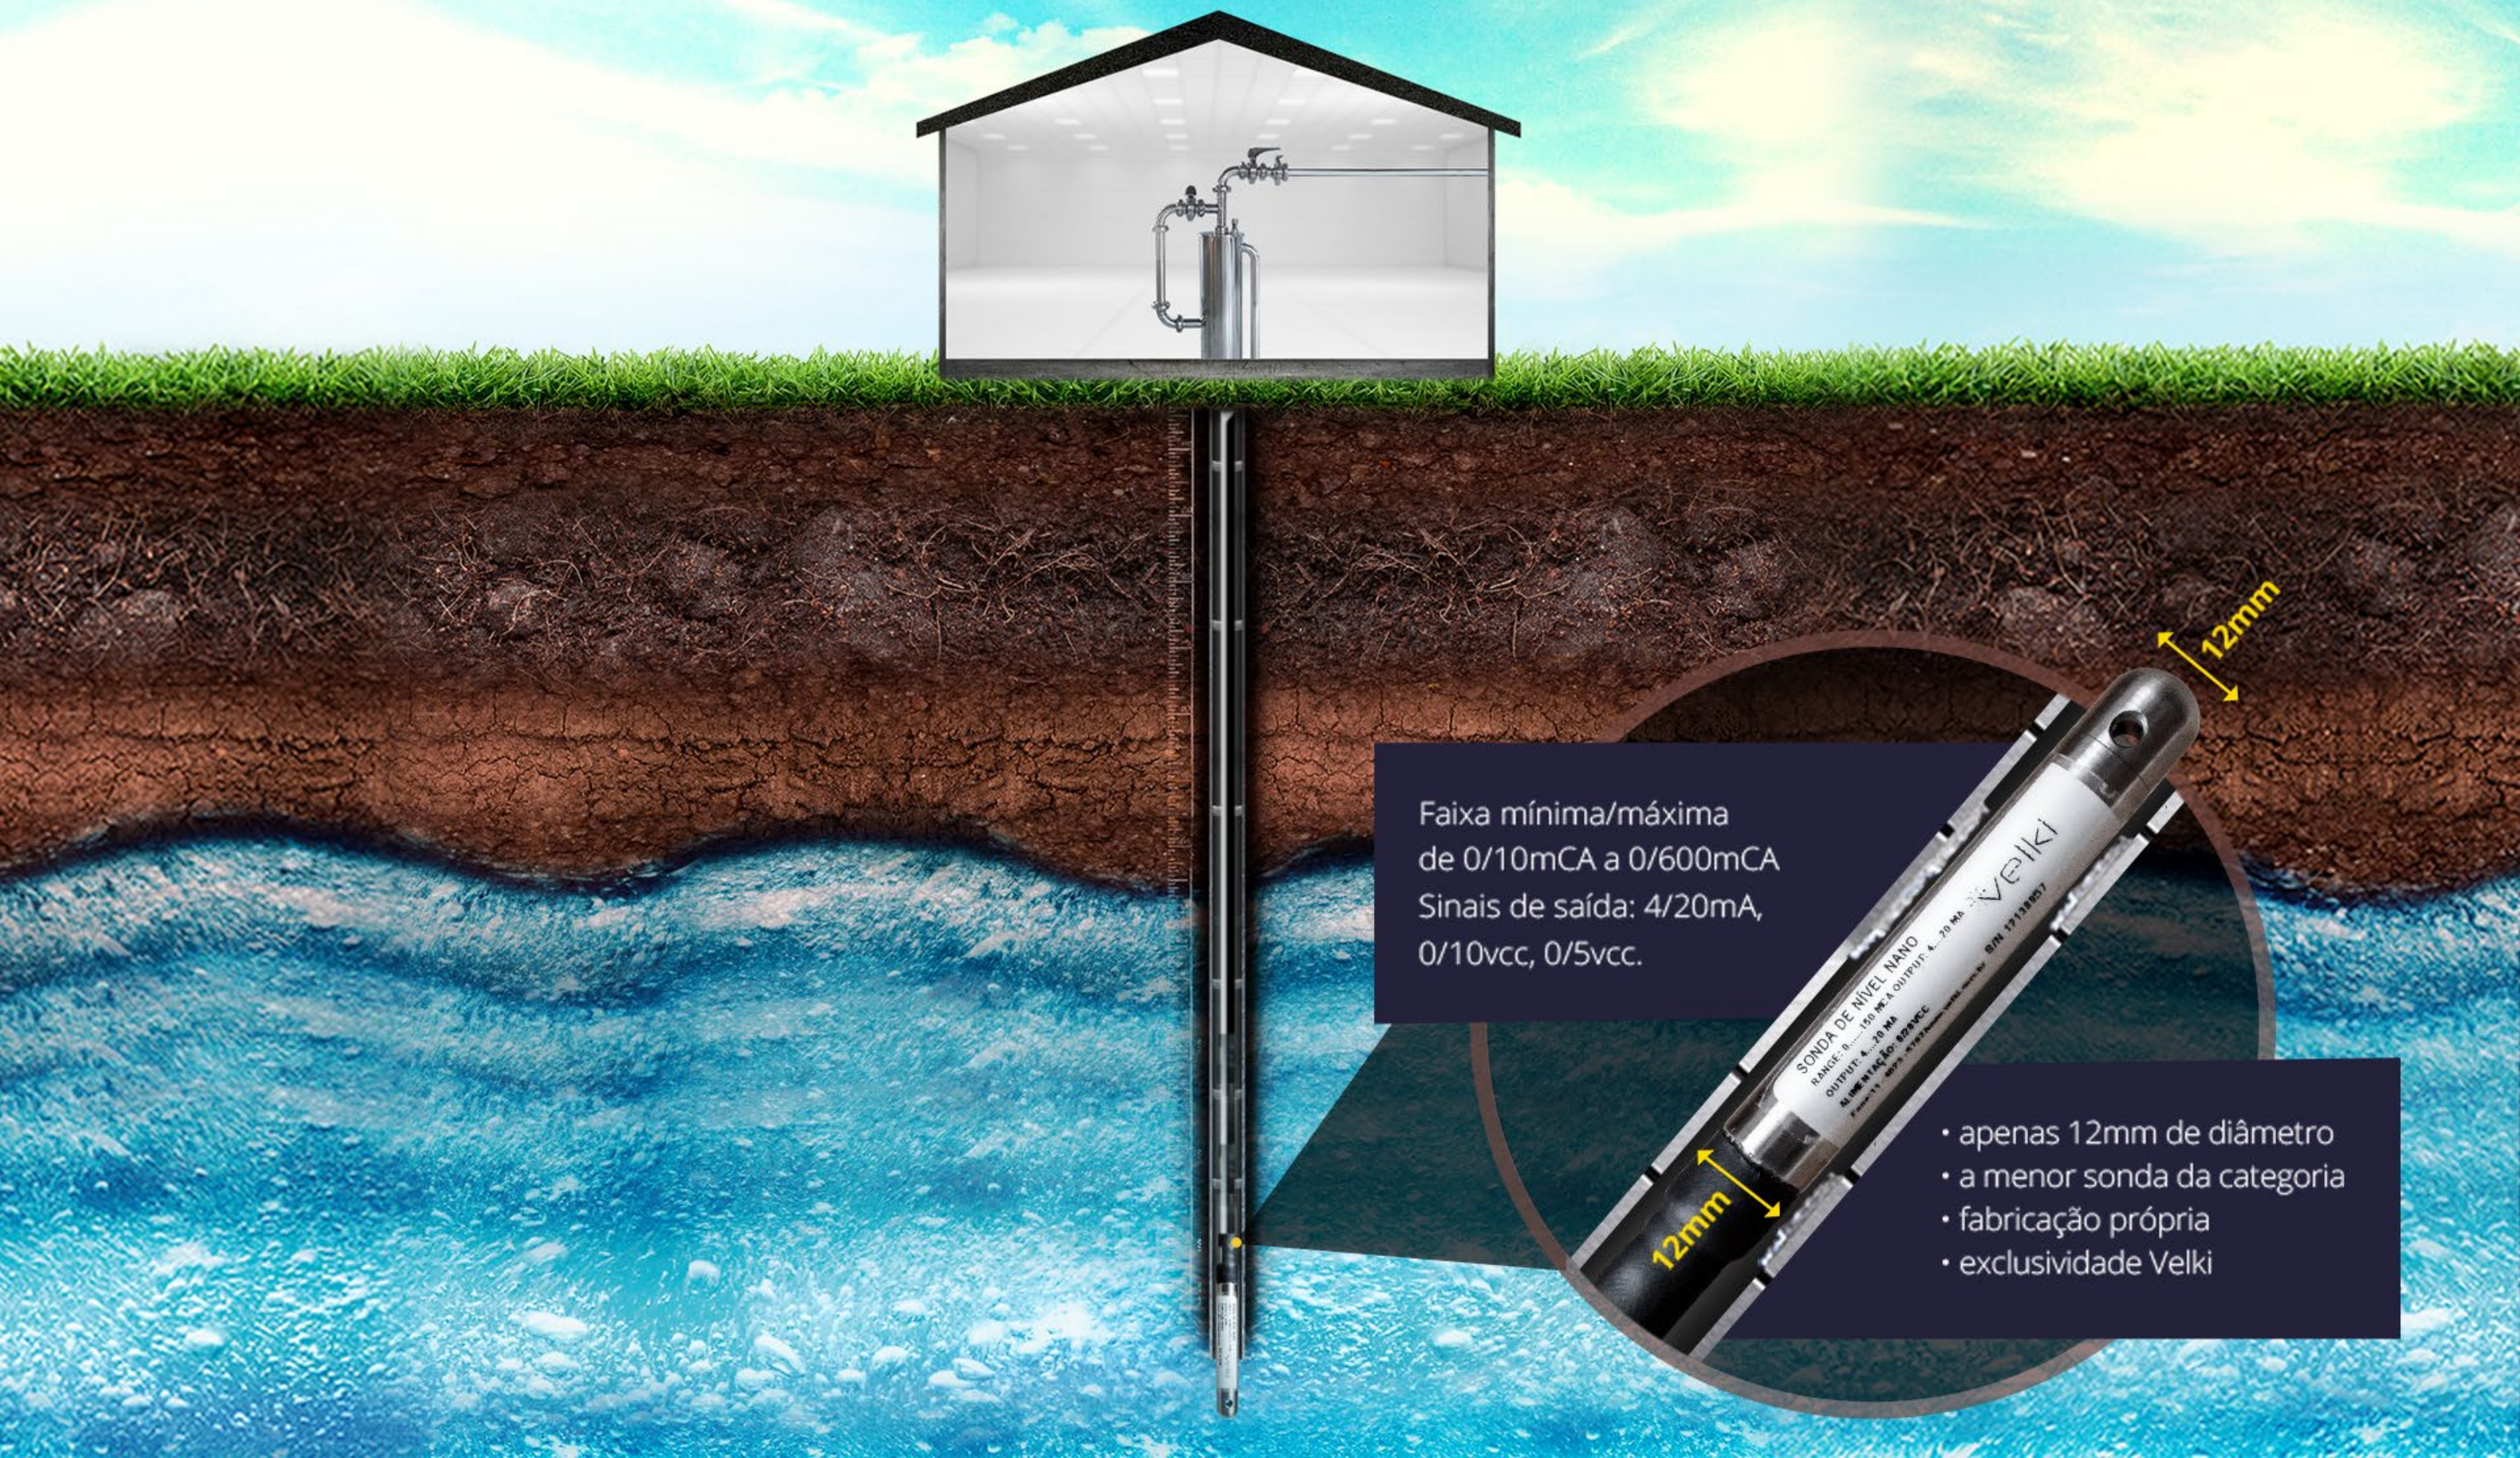

Confira os vídeos dessa linha em nosso canal no Youtube

VKL-212 - Sonda de Nível para Poço Profundo

VKL-211 - Sonda de Nível para Poço Profundo Nano

EXEMPLO DE APLICAÇÃO

Faixa mínima/máxima
de 0/10mCA a 0/600mCA
Sinais de saída: 4/20mA,
0/10vcc, 0/5vcc.

- apenas 12mm de diâmetro
- a menor sonda da categoria
- fabricação própria
- exclusividade Velki

MEDIDORES DE NÍVEL LÍQUIDO

Confira os vídeos dessa linha em nosso canal no Youtube

VKL-213 - Sonda de Nível em Teflon