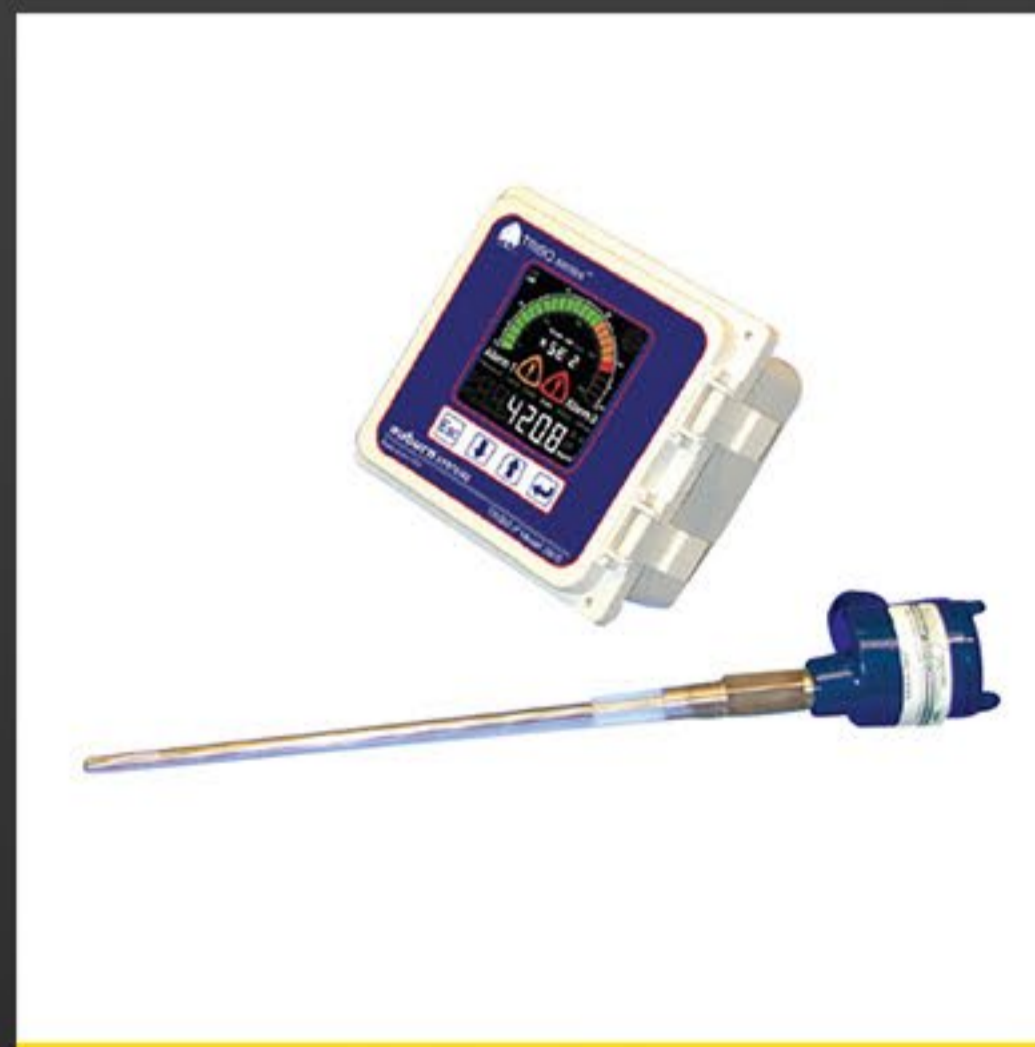

U3600 - Monitor de particulados

U3800 - Monitor de particulados

FORMA DE APLICAÇÃO

DC/AC EFEITO TRIBOELÉTRICO

Leitura do sensor remoto
Sinais de DC/AC combinados

CLIENTES

Portobello

SOMOS FANÁTICOS
POR TECNOLOGIA, MAS
NÃO RESISTIMOS A UM
BOM BATE PAPO.