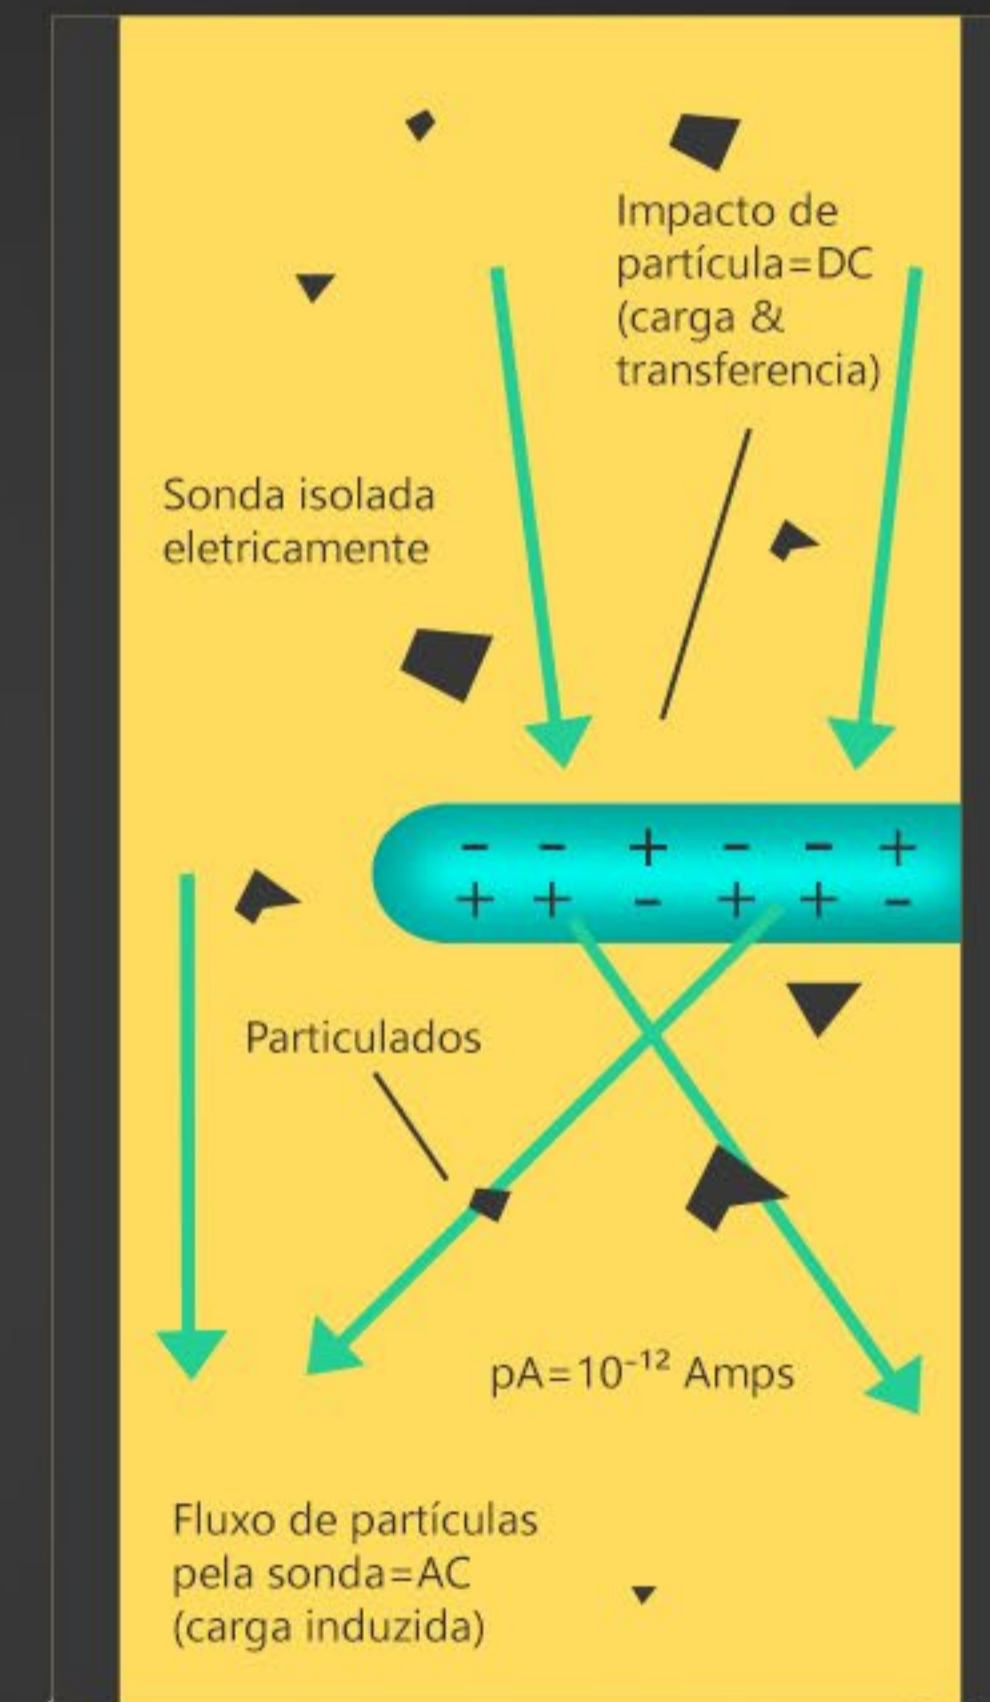

U3600 - Monitor de particulados

U3800 - Monitor de particulados

FORMA DE APLICAÇÃO

DC/AC EFEITO TRIBOELÉTRICO

Leitura do sensor remoto
Sinais de DC/AC combinados

CLIENTES

Portobello

SOMOS FANÁTICOS
POR TECNOLOGIA, MAS
NÃO RESISTIMOS A UM
BOM BATE PAPO.